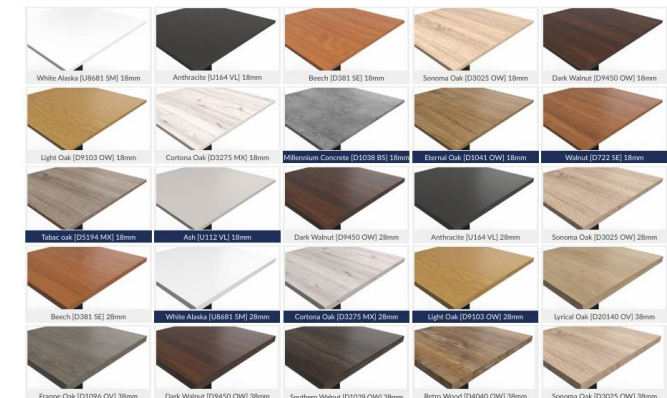

Fosto 3

Stehtisch Fosto 3. Unser Stehtischmodell Fosto 3 ist ein klappbarer und funktionaler Stehtisch mit schwarzem Gestell und runder Tischplatte. Das praktische Klappsystem macht den Transport des Tisches sehr einfach und ist verriegelbar. Der geschlossene Rahmen garantiert Stabilität und Haltbarkeit über die gesamte Oberfläche der Arbeitsplatte. Der klappbare Stehtisch ist außerdem leicht und mit einer melaminbeschichteten Tischplatte ausgestattet. Produziert in der EU und mit 3 Jahren Garantie ist der Fosto 3 der ideale Stehtisch für unzählige Anlässe.

- Große Farbpalette
- Verschiedene Tischgrößen (rund)

Technische Daten

- Gestell: Stahlgestell Rundrohr schwarz
- Fußgleiter Kunststoff schwarz
- Trägerplatte 18 mm GÜTESPAN-Platte E1 mit melaminbeschichteter Oberfläche
- Tischkantenprofil: ABS-Tischkantenschutz 2 mm stark hellgrau

Tischgrößen

- Tischgrößen: Ø 70 cm, Ø 80 cm oder Ø 90 cm
- Tischhöhe: 110 cm

Konfigurationsmöglichkeiten

- Tischoberfläche in verschiedenen Farben

Oberflächen

Zertifizierungen