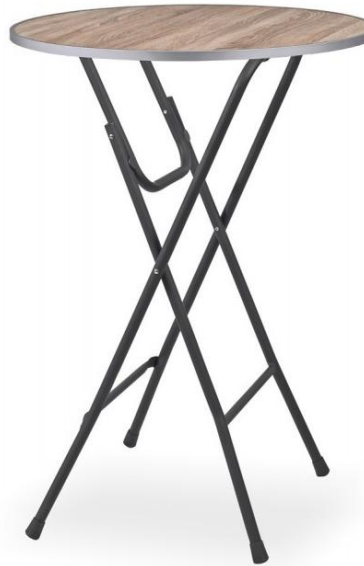

Fosto 3

Stehtisch Fosto 3. Unser Stehtischmodell Fosto 3 ist ein klappbarer und funktionaler Stehtisch mit schwarzem Gestell und runder Tischplatte. Das praktische Klappsystem macht den Transport des Tisches sehr einfach und ist verriegelbar. Der geschlossene Rahmen garantiert Stabilität und Haltbarkeit über die gesamte Oberfläche der Arbeitsplatte. Der klappbare Stehtisch ist außerdem leicht und mit einer melaminbeschichteten Tischplatte ausgestattet. Produziert in der EU und mit 3 Jahren Garantie ist der Fosto 3 der ideale Stehtisch für unzählige Anlässe.

- Große Farbpalette
- Verschiedene Tischgrößen (rund)

Technische Daten

- Gestell: Stahlgestell Rundrohr schwarz
- Fußgleiter Kunststoff schwarz
- Trägerplatte 18 mm GÜTESPAN-Platte E1 mit melaminbeschichteter Oberfläche
- Tischkantenprofil: ABS-Tischkantenschutz 2 mm stark hellgrau

Tischgrößen

- Tischgrößen: Ø 70 cm, Ø 80 cm oder Ø 90 cm
- Tischhöhe: 110 cm

Konfigurationsmöglichkeiten

- Tischoberfläche in verschiedenen Farben

Oberflächen

Zertifizierungen