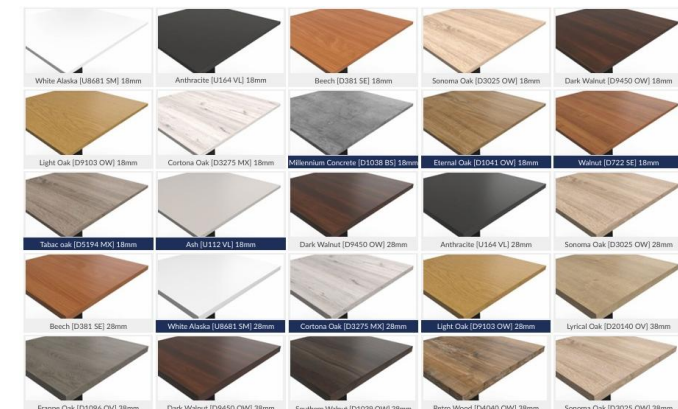

- Große Farbpalette
- Verschiedene Tischgrößen
- 4 Jahre Garantie

Technische Daten

- Gestell: 4-Fuß-Stahlrahmen 30 x 30 mm quadratisch, schwarz
- Fußgleiter: höhenverstellbar bis 1,5 cm, schwarz
- Trägerplatte: 18 mm Gütspanplatte E1 mit melaminbeschichteter Oberfläche
- Tischkantenprofil: ABS-Tischkantenschutz farbgleich zur Tischoberfläche

Tischgrößen

- Tischlänge: 120 / 140 / 160 / 180 cm
- Tischtiefe: 80 / 90 cm

Konfigurationsmöglichkeiten

- Tischoberfläche in verschiedenen Farben

Oberflächen

Zertifizierungen