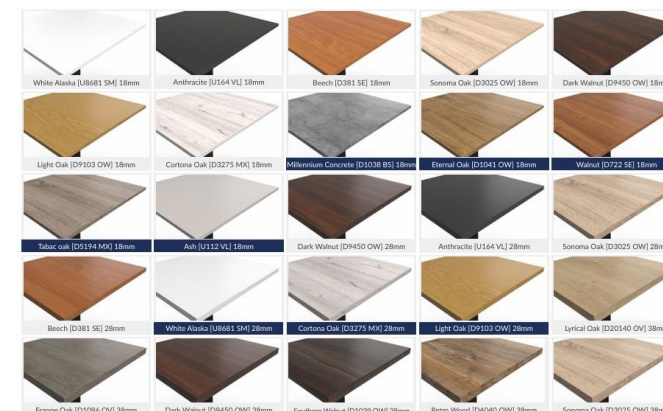

Fosto

Klapptisch Fosto. Unser Klapptischmodell Fosto ist ein leicht zu handhabender Klapptisch mit doppeltem T-Fuß Gestell. Das praktische Klappsystem macht den Transport des Tisches sehr einfach. Die solide Konstruktion aus einem Stahlrahmen verleiht dem Tisch eine hohe Stabilität. Das Aufbauen und Abbauen des Tisches ist dadurch sehr unkompliziert und problemlos zu bewerkstelligen. Es gibt keine Sollbruchstellen wie Plastikeile oder Federn, die schnell Ihre Funktion verlieren. Der Klapptisch Fosto ist leicht, stapelbar und mit einer melaminbeschichteten Tischplatte ausgestattet. Damit ist er der perfekte Konferenztisch für jeden Anlass.

- Große Farbpalette
- Verschiedene Tischgrößen
- Auch als C-Fuß (Parlamenttisch) lieferbar
- Made in EU
- 2 Jahre Garantie

Tischwagen 001

Tischwagen 002

Technische Daten

- Gestell: Doppel T-Fuß-Stahlgestell Rundrohr verchromt
- Fußgleiter: 4 höhenverstellbare PVC-Gleiter schwarz
- Trägerplatte: 28 mm Gütspanplatte E1 mit melaminbeschichteter Oberfläche
- Tischkantenprofil: ABS-Tischkantenschutz farbgleich zur Tischoberfläche

Tischgrößen

- Tischlänge: 120 / 140 / 160 cm
- Tischtiefe: 70 / 80 / 90 cm

Konfigurationsmöglichkeiten

- Gestell schwarz
- C-Fuß Gestell (Parlamenttisch)
- Tischoberfläche in verschiedenen Farben

Oberflächen