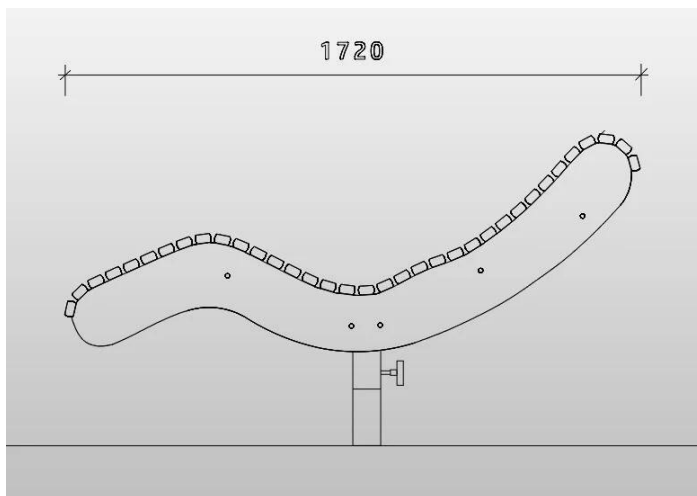

Gamma 3

Unsere Premium-Doppelliege Gamma 3 kombiniert moderne Technik mit einem funktionalen, stilvollen Design. Dank des 360°-drehbaren Gestells lässt sich die Liege flexibel in jede gewünschte Position ausrichten. Der integrierte Feststellgriff sorgt dabei für eine einfache und präzise Fixierung – perfekt für eine optimale Ausrichtung zur Sonne, ohne die Liege kontinuierlich versetzen zu müssen.

Die ergonomisch geschwungene Form passt sich ideal an den Körper an und bietet auch bei längerem Entspannen höchsten Komfort. Besonders praktisch ist die offene Konstruktion unter der Liegefläche: Arbeiten wie Rasenmähen oder die Gartenpflege können problemlos durchgeführt werden, ohne dass die Liege bewegt werden muss.

Technische Daten

Das robuste, zum Einbetonieren konzipierte Fundament bietet langfristige Stabilität und Sicherheit im Außenbereich. Als designgeschützte und im DPMA-Register eingetragene Konstruktion repräsentiert die Gamma 3 höchste handwerkliche Qualität. Hochwertiges Lärchen-Holz aus nachhaltiger Forstwirtschaft und pulverbeschichtetes Stahlgestell (RAL 9005 matt) gewährleisten Langlebigkeit und wartungsfreien Betrieb. Schweißzulassungen und Herstellerqualifikationen des Lieferanten für unsere Metallgestelle:

- DIN ISO 9001:2015
- DIN EN ISO 3834-2
- DIN EN ISO 1090-2
- DIN EN ISO 1090-1
- DIN 2303
- Umstempelungsvereinbarung
- Rissprüfung

Abmessungen und Belastbarkeit

- Gesamtlänge: 172 cm
- Passend bis 190 cm Körpergröße
- Gesamthöhe: individuell, je nach Einbauhöhe
- Breite: erhältlich in 100, 120 und 140 cm
- Gewicht: 70 kg
- Belastbar bis 300 kg