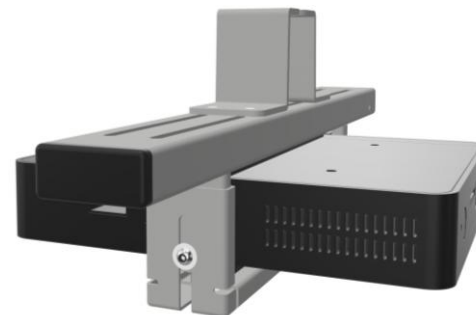

Zubehör

Zu unseren breiten Schreib- und Konferenztisch-Programmen Elmo und Elmo 2 führen wir auch ein großes Sortiment an verschiedenen Zubehör- und Ausstattungsartikeln. Dazu zählen beispielsweise Sichtwände für Schreibtische, Kabeldurchlässe, Kabelkanäle, Elektrifizierungen, PC-Halterungen oder Monitorarme. Jedes Zubehörprodukt verfügt über sehr kurze Lieferzeiten. Auf unserem Produktdatenblatt findet sich lediglich eine kleine Übersicht aus unserem umfangreichen Portfolio, deshalb beraten wir Sie hinsichtlich des passenden Zubehörs sehr gerne.

- Sichtwände (auch akustisch oder mit Stechschicht) in verschiedenen Farben
- Kabeldurchlässe in verschiedenen Größen und Farben
- Frontblenden (passende Größe zum jeweiligen Tisch)
- Elektrifizierungen (unterschiedliche Anschlüsse und Adapter)
- PC-Halter für CPU oder große Rechner
- Monitorarme für verschiedene Bildschirme
- Kabelführungen und unterschiedliche Kabelketten

Monitorarm – Schiene
(1 Bildschirm)

Monitorarm – Befestigung an
Tischplatte (2 Bildschirme)

Sichtwand (akustisch oder mit
Stechschicht) und Frontblende

Kabelkanal und
Kabeldurchlässe

PC-Halterung unter dem Schreibtisch