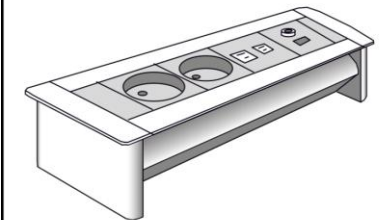

Monitorarm – Schiene
(1 Bildschirm)

Monitorarm – Befestigung an
Tischplatte (2 Bildschirme)

Sichtwand (akustisch oder mit
Stechschicht) und Frontblende

Kabelkanal und
Kabeldurchlässe

PC-Halterung unter dem Schreibtisch

Computerhalterung

Kabelführung und Kabelketten

Vertikale Kabelführung

Kunststoff
Schwarz
oder Silbergrau

Stoffkabelkette

Netzstoff:
X = 0 Schwarz
X = B Weiß

Vertikale Kabelführung mit Magnet

Kunststoff:
X = 0 Schwarz
X = B Weiß
X = A Silbergrau

Elektrifizierung

(weitere Ausführungen möglich)

Netbox drehbar

Netbox mit Drehknopf

Andere Typen nach der Anfrage.