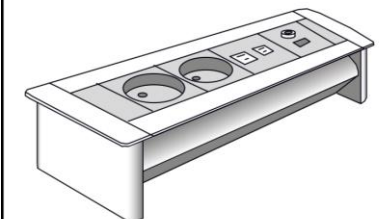

Monitorarm – Schiene
(1 Bildschirm)

Monitorarm – Befestigung an
Tischplatte (2 Bildschirme)

Sichtwand (akustisch oder mit
Stechschicht) und Frontblende

Kabelkanal und
Kabeldurchlässe

PC-Halterung unter dem Schreibtisch

Computerhalterung

Kabelführung und Kabelketten

Vertikale Kabelführung

Kunststoff
Schwarz
oder Silbergrau

Stoffkabelkette

Netzstoff:
X = 0 Schwarz
X = B Weiß

Vertikale Kabelführung mit Magnet

Kunststoff:
X = 0 Schwarz
X = B Weiß
X = A Silbergrau

Elektrifizierung

(weitere Ausführungen möglich)

Netbox drehbar

Netbox mit Drehknopf

Andere Typen nach der Anfrage.