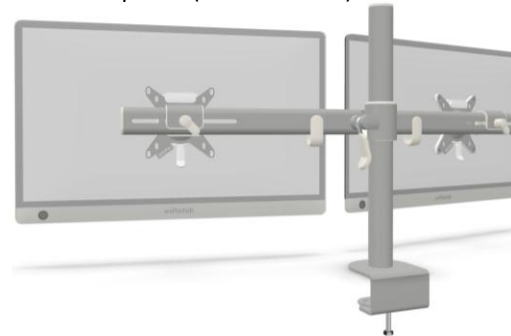

Zubehör

Zu unseren breiten Schreib- und Konferenztisch-Programmen Elmo und Elmo 2 führen wir auch ein großes Sortiment an verschiedenen Zubehör- und Ausstattungsartikeln. Dazu zählen beispielsweise Sichtwände für Schreibtische, Kabeldurchlässe, Kabelkanäle, Elektrifizierungen, PC-Halterungen oder Monitorarme. Jedes Zubehörprodukt verfügt über sehr kurze Lieferzeiten. Auf unserem Produktdatenblatt findet sich lediglich eine kleine Übersicht aus unserem umfangreichen Portfolio, deshalb beraten wir Sie hinsichtlich des passenden Zubehörs sehr gerne.

- Sichtwände (auch akustisch oder mit Stechschicht) in verschiedenen Farben
- Kabeldurchlässe in verschiedenen Größen und Farben
- Frontblenden (passende Größe zum jeweiligen Tisch)
- Elektrifizierungen (unterschiedliche Anschlüsse und Adapter)
- PC-Halter für CPU oder große Rechner
- Monitorarme für verschiedene Bildschirme
- Kabelführungen und unterschiedliche Kabelketten

Monitorarm – Schiene
(1 Bildschirm)

Monitorarm – Befestigung an
Tischplatte (2 Bildschirme)

Sichtwand (akustisch oder mit
Stechschicht) und Frontblende

Kabelkanal und
Kabeldurchlässe

PC-Halterung unter dem Schreibtisch

Computerhalterung

Kabelführung und Kabelketten

Vertikale Kabelführung

Kunststoff
Schwarz
oder Silbergrau

Stoffkabelkette

Netzstoff:
X = 0 Schwarz
X = B Weiß

Vertikale Kabelführung mit Magnet

Kunststoff:
X = 0 Schwarz
X = B Weiß
X = A Silbergrau