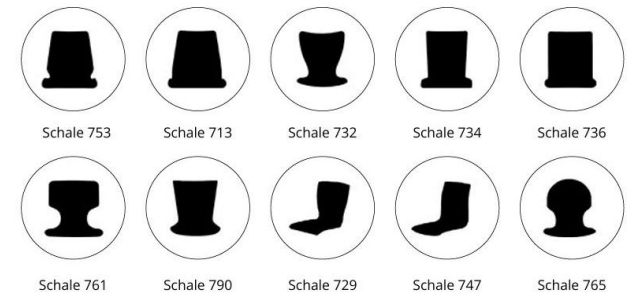

Sitzschalen