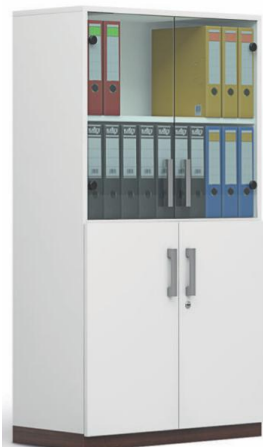

# Kanva

Schranksystem Kanva. Schränke und Sideboards aus unserer Produktfamilie Kanva verfügen über eine umfangreiche Auswahl. Individuelle Wünsche können jederzeit berücksichtigt werden. Unsere Kanva Schränke bieten Ihnen ein hervorragendes Preis-Leistungsverhältnis, sind sehr stabil und zeitlos modern. Die unterschiedlichen Varianten mit Schiebetüren-, Rollladen-, Flügeltüren-, Kleider- oder Hängeregistratur-Schränke bieten Lösungen für alle Anforderungen. Verschiedene Farbmöglichkeiten und unterschiedliche Sockel- und Griffvarianten lassen darüber hinaus keine Wünsche offen. Auf unserem Produktdatenblatt können wir lediglich einzelne Beispiele aus unserem umfangreichen Portfolio veranschaulichen und stehen Ihnen deshalb sehr gerne und jederzeit beratend zur Seite.

## Konfigurationsmöglichkeiten

- Tiefe: 44 / 64 / 84 cm
- Diverse Farbzusammenstellung und Farbkombinationen möglich
- Verschiedene Grifftypen und Grifffarben
- Unterschiedliche Sockel
- Verschiedene Ausführungen und Abmessungen