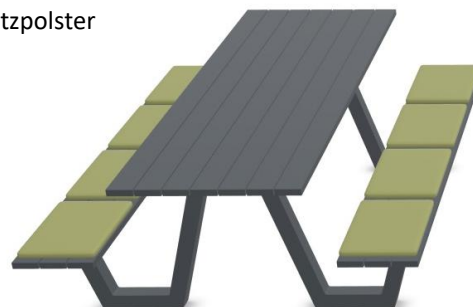

# Gamma

Outdoorsitzbank mit Tisch Gamma. Unsere Picknickkombination Gamma bietet gemütliche Sitzgelegenheiten und Tisch in einem Produkt. Die Bänke des Tischsets sind durch ein robustes Aluminiumgestell mit einer großzügigen Tischplatte verbunden. Sitz und Tisch bestehen ebenfalls aus Aluminium, sind pflegeleicht, unempfindlich gegenüber Witterungseinflüssen und daher ganzjährig perfekt für Gastronomie-Terrassen oder andere Outdoorbereiche geeignet. Wahlweise können einzelne oder durchgängige Sitzpolster, bezogen mit witterungsbeständigen Stoffen, zusätzlich angefragt werden. Gamma verfügt über ein ausreichendes Gewicht, um Vandalismus oder Diebstahl vorzubeugen. Trotzdem ist es gut zu transportieren.

- 2 Farben zur Auswahl
- Optional Sitzpolster in vielen verschiedenen Farben
- Lange Lebensdauer durch hochwertiges Aluminium

warm Grey

Anthrazit

durchgängiges Sitzpolster

Einzelpolster

## Technische Daten

- Material: Aluminium pulverbeschichtet
- Abmessungen: B/T/H 200 x 168 x 75 cm
- Sitzhöhe: 45 cm
- Einsatzbereich: Outdoor

## Konfigurationsmöglichkeiten

- Witterungsbeständiges Sitzpolster, in verschiedenen Farben (Einzelpolster oder als durchgängiges Polster)
- Gestell- und Tischfarbe: warm grey oder anthrazit