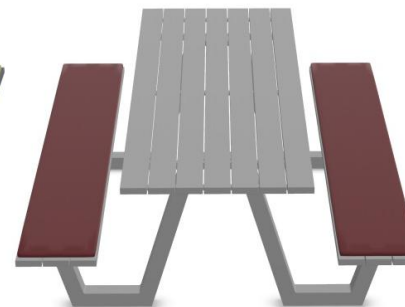

# Gamma

Outdoorsitzbank mit Tisch Gamma. Unsere Picknickkombination Gamma bietet gemütliche Sitzgelegenheiten und Tisch in einem Produkt. Die Bänke des Tischsets sind durch ein robustes Aluminiumgestell mit einer großzügigen Tischplatte verbunden. Sitz und Tisch bestehen ebenfalls aus Aluminium, sind pflegeleicht, unempfindlich gegenüber Witterungseinflüssen und daher ganzjährig perfekt für Gastronomie-Terrassen oder andere Outdoorbereiche geeignet. Wahlweise können einzelne oder durchgängige Sitzpolster, bezogen mit witterungsbeständigen Stoffen, zusätzlich angefragt werden. Gamma verfügt über ein ausreichendes Gewicht, um Vandalismus oder Diebstahl vorzubeugen. Trotzdem ist es gut zu transportieren.

- 2 Farben zur Auswahl
- Optional Sitzpolster in vielen verschiedenen Farben
- Lange Lebensdauer durch hochwertiges Aluminium

warm Grey

Anthrazit

durchgängiges Sitzpolster

Einzelpolster

## Technische Daten

- Material: Aluminium pulverbeschichtet
- Abmessungen: B/T/H 200 x 168 x 75 cm
- Sitzhöhe: 45 cm
- Einsatzbereich: Outdoor

## Konfigurationsmöglichkeiten

- Witterungsbeständiges Sitzpolster, in verschiedenen Farben (Einzelpolster oder als durchgängiges Polster)
- Gestell- und Tischfarbe: warm grey oder anthrazit