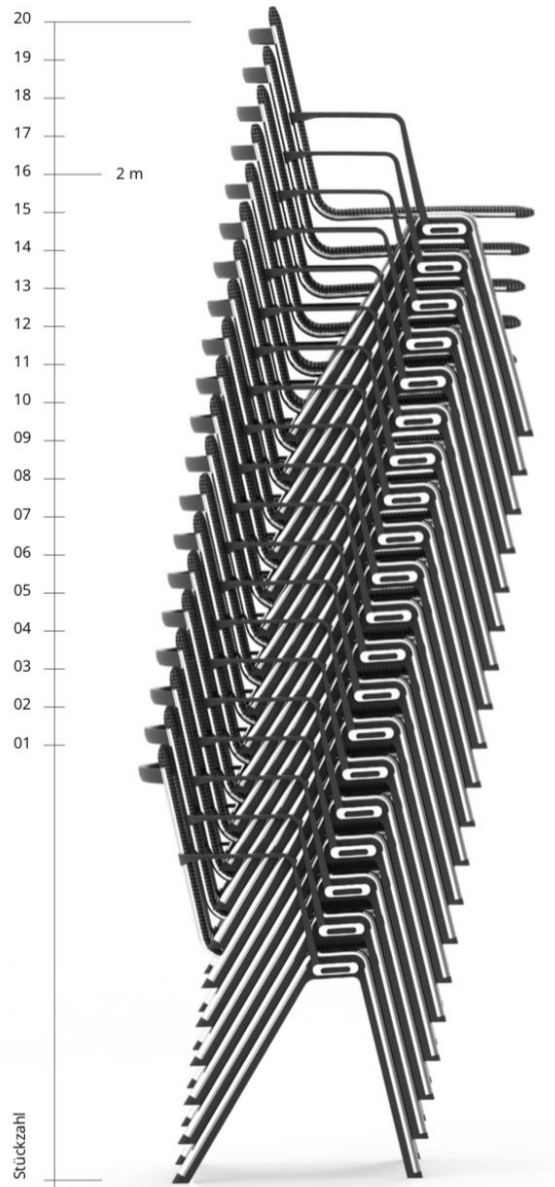

Blaq

Stapelstuhl Blaq. Der Stuhl Blaq definiert das Sitzen neu. Mit exquisitem Design, hohem Sitzkomfort und einem hervorragenden Preis-Leistungs-Verhältnis ist der Stuhl eine großartige Lösung um Objekte erstrahlen zu lassen. Der Stuhl ist sehr gut stapelbar, klar, geradlinig und funktional.

- Bis zu 20 Stück geräuschlos stapelbar
- Optional mit Reihenverbindung
- Durchgehende Netzbespannung in verschiedenen Farben möglich
- Griffbügel aus Polyamid glasfaserverstärkt
- Gestell schwarz oder verchromt
- Umfangreiche Konfigurationsmöglichkeiten

Technische Daten

- 4-Fuß Rundrohr Gestell 20 x 2 mm schwarz oder verchromt
- Durchgehende Stapelführungsleisten glasfaserverstärkt
- Kunststoffgleiter schwarz
- Durchgehende Netzbespannung auf Sitz- und Rückenfläche (verschiedene Farben)
- Griffbügel aus Polyamid glasfaserverstärkt schwarz
- Maße: B/T/H 52 x 58 x 86 cm
- Sitzhöhe: 46 cm
- Achsmaß: Stuhl - Stuhl 51,4 cm (ohne Reihenverbindung)
- Gewicht: 5,0 kg

Konfigurationsmöglichkeiten

- Netzbespannung in unterschiedlichen Farben
- Ästhetische Reihenverbindung aus Zinkdruckguss verchromt
- Paniksichere Reihenverbindung nach DIN 14703
- Armlehnen
- Schreibtislar
- Platznummerierung
- Filzgleiter / PTFE-Gleiter